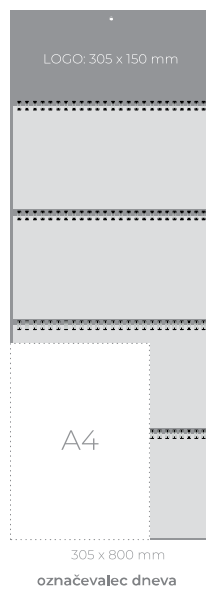

2 KOLEDARJI

ŠTIRIDELNI ŠPIRALNI

STENSKI KOLEDAR

810732

Format: 305 x 800 mm
Prostor za LOGO: 305 x 150 mm

1/50

4,95 €

810732

ŠTIRIDELNI ŠPIRALNI

STENSKI KOLEDAR

810583

Format: 305 x 800 mm
Prostor za LOGO: 305 x 150 mm

1/50

4,95 €

810583