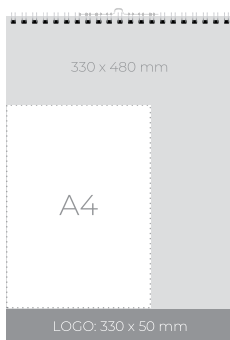

2 KOLEDARJI

GOLE ŽENSKE

STENSKI KOLEDAR

810601

Format: 330 x 480 mm
Prostor za LOGO: 330 x 50 mm

1/50

3,95 €

ŽENSKE ČB

STENSKI KOLEDAR

810720

Format: 450 x 520 mm
Prostor za LOGO: 450 x 50 mm

1/10

10,90 €