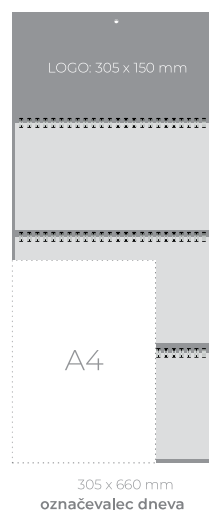

TRIDELNI ŠPIRALNI

STENSKI KOLEDAR

810584

Format: 305 x 660 mm
Prostor za LOGO: 305 x 150 mm

1/50

3,60 €

ŠTIRIMESEČNI

STENSKI KOLEDAR S PLANERJEM