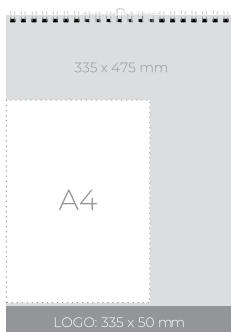

GORE IN LJUDJE

STENSKI KOLEDAR

810602

Format: 335 x 475 mm
Prostor za LOGO: 335 x 50 mm

4,99 €

SLOVENSKE GORE

STENSKI KOLEDAR

810598

Format: 330 x 480 mm
Prostor za LOGO: 330 x 50 mm

3,95 €

2 KOLEDARJI

DOBROTE PO DOMAČE

STENSKI KOLEDAR

810599

Format: 228 x 450 mm
Prostor za LOGO: 228 x 50 mm

1/50