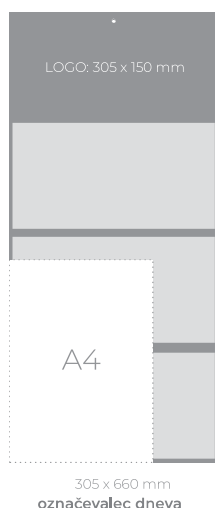

4,95 €

810583

TRIDELNI LEPLJEN

STENSKI KOLEDAR

810734

Format: 305 x 660 mm
Prostor za LOGO: 300 x 150 mm

1/50

3,30 €

TRIDELNI ŠPIRALNI

STENSKI KOLEDAR

810584

Format: 305 x 660 mm
Prostor za LOGO: 305 x 150 mm

1/50

3,60 €

ŠTIRIMESEČNI

STENSKI KOLEDAR S PLANERJEM