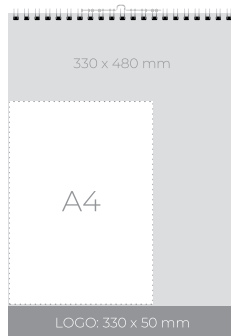

MOŠKI BARVNI

STENSKI KOLEDAR

810600

Format: 330 x 480 mm
 Prostor za LOGO: 330 x 70 mm

1/50

4,15 €

MOŠKI ČB

STENSKI KOLEDAR