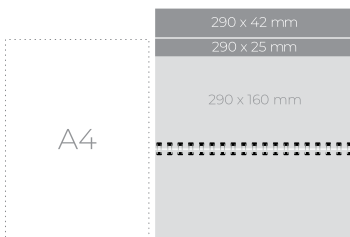

200 x 269 mm/80 gsm/192 strani

DNEVNIK Z DATUMI B5

172 x 243 mm/80 gsm/384 strani

POSLOVNIK

200 x 269 mm/80 gsm/192 strani

DNEVNIK

172 x 243 mm/80 gsm/192 strani

PLANER

80 x 160 mm/80 gsm/144 strani

2 KOLEDARJI

KOLEDARJI

NAMIZNI
STENSKI

2

NAMIZNI LEŽEČI

KOLEDAR - MODER

810578

290 x 160 mm

3,95 €

NAMIZNI LEŽEČI

KOLEDAR - SIV

810579

Format: 300 x 150 cm

3,90 €

NAMIZNI POKONČNI