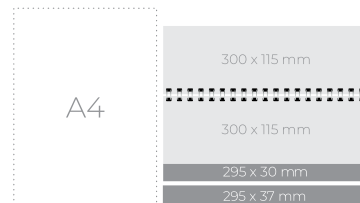

290 x 160 mm

3,95 €

NAMIZNI LEŽEČI

KOLEDAR - SIV

810579

Format: 300 x 150 cm

3,90 €

NAMIZNI POKONČNI