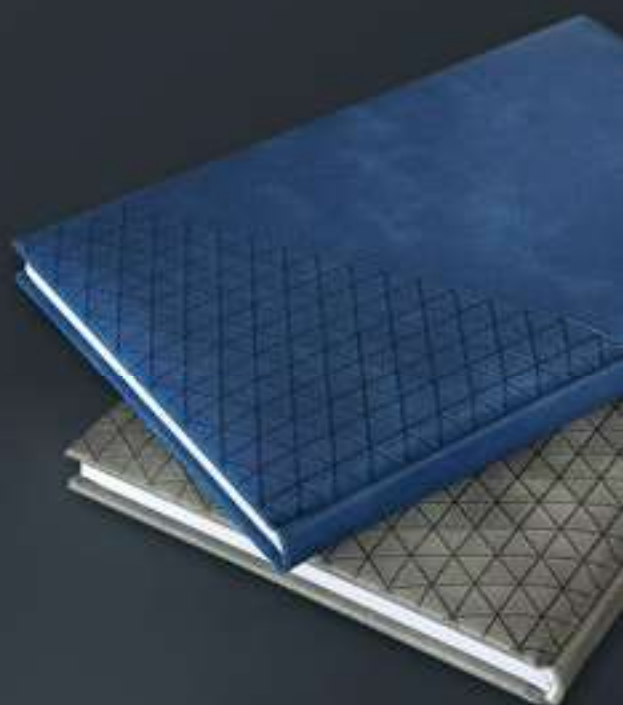

810812 modra
810815 siva

Format: 200 x 269 mm
192 strani, 80 gsm, bel papir

1/20 str.15

7,40 €

810812

810815

TAVOLO

DNEVNIK