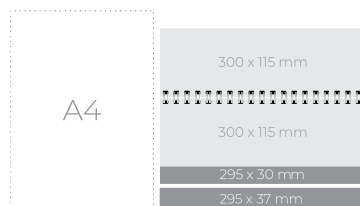

NAMIZNI LEŽEČI

KOLEDAR - EKO

810735

Format: 300 x 150 cm

3,75 €