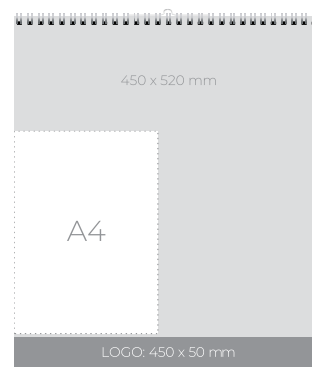

Format: 450 x 315 mm
Prostor za LOGO: 450 x 70 mm

1/10

6,50 €

2 KOLEDARJI

GOLE ŽENSKE

STENSKI KOLEDAR

810601

Format: 330 x 480 mm
Prostor za LOGO: 330 x 50 mm

1/50

3,95 €

ŽENSKE ČB

STENSKI KOLEDAR

810720

Format: 450 x 520 mm
Prostor za LOGO: 450 x 50 mm

1/10

10,90 €

MOŠKI BARVNI

STENSKI KOLEDAR

810600

Format: 330 x 480 mm
 Prostor za LOGO: 330 x 70 mm

1/50

4,15 €

MOŠKI ČB

STENSKI KOLEDAR