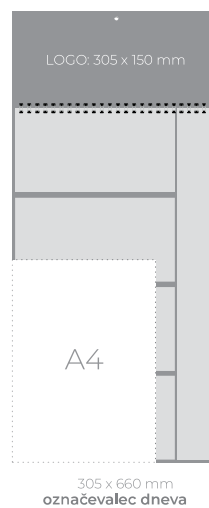

200 x 269 mm/80 gsm/192 strani

DNEVNIK Z DATUMI B5

172 x 243 mm/80 gsm/384 strani

POSLOVNIK

200 x 269 mm/80 gsm/192 strani

DNEVNIK

172 x 243 mm/80 gsm/192 strani

PLANER

TRIDELNI ŠPIRALNI

STENSKI KOLEDAR

810584

Format: 305 x 660 mm
Prostor za LOGO: 305 x 150 mm

1/50

3,60 €

ŠTIRIMESEČNI

STENSKI KOLEDAR S PLANERJEM

810582

Format: 305 x 660 mm
Prostor za LOGO: 305 x 150 mm

1/50

2,95 €

LEPOTE GORA

STENSKI KOLEDAR

810702

Format: 330 x 480 mm
Prostor za LOGO: 330 x 50 mm