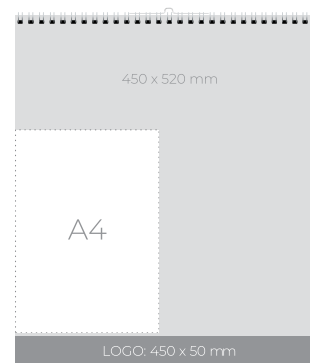

MOŠKI BARVNI

STENSKI KOLEDAR

810600

Format: 330 x 480 mm
Prostor za LOGO: 330 x 70 mm

1/50

4,15 €

MOŠKI ČB

STENSKI KOLEDAR

810721

Format: 450 x 520 mm
Prostor za LOGO: 450 x 50 mm

1/10

10,90 €