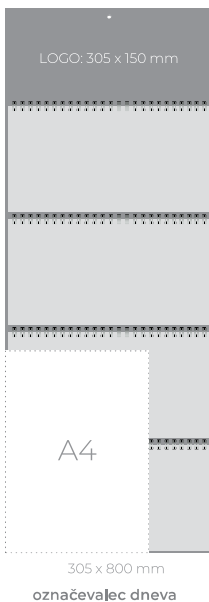

2 KOLEDARJI

ŠTIRIDELNI ŠPIRALNI

STENSKI KOLEDAR

810732

Format: 305 x 800 mm
Prostor za LOGO: 305 x 150 mm

1/50

4,95 €

810732

ŠTIRIDELNI ŠPIRALNI

STENSKI KOLEDAR

810583

Format: 305 x 800 mm
Prostor za LOGO: 305 x 150 mm

1/50

4,95 €

810583