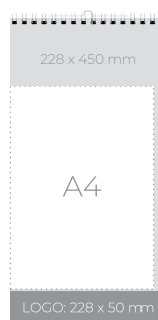

2 KOLEDARJI

DOBROTE PO DOMAČE

STENSKI KOLEDAR

810599

Format: 228 x 450 mm
Prostor za LOGO: 228 x 50 mm

1/50

3,95 €