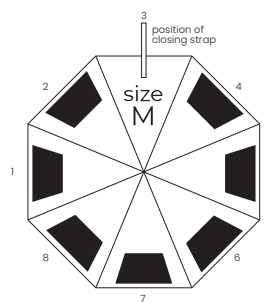

MORANA

Umbrella 8-panel automatic
Pongee, 190T
black metal fiberglass frame,
Handle: foam

275 g

12/60

white
8628701

red
8628703

dark blue
8628706

green
8628707

black
8628702